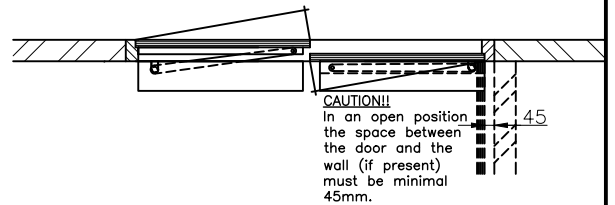

DW = Door width

UniSwing Solid Double push/pull  
(KONE USS-D-P-T)

DW = Door width

UniSwing Solid Double push/pull  
(KONE USS-D-P-T)

DW = Door width

UniSwing Solid Double push/pull  
(KONE USS-D-P-T)

DW = Door width

UniSwing Solid Double push/pull  
(KONE USS-D-P-T)

Name: OVERVIEW\_KONE\_USS\_D\_P\_T

Ordernumber: --

Page: 01

Projectie ISO-128

Date: 15-DEC-11

Scale: --

Drawn: --