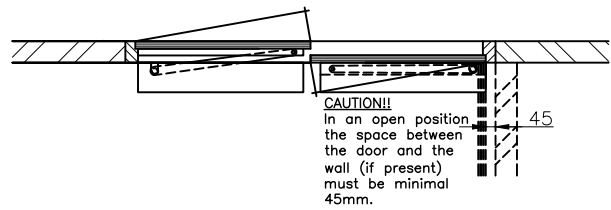

DW = Door width

UniSwing Solid Double push/pull  
(KONE USS-D-P-T)

DW = Door width

UniSwing Solid Double push/pull  
(KONE USS-D-P-T)

DW = Door width

UniSwing Solid Double push/pull  
(KONE USS-D-P-T)

DW = Door width

UniSwing Solid Double push/pull  
(KONE USS-D-P-T)

Name: OVERVIEW\_KONE\_USS\_D\_P\_T

Ordernumber: --

Page: 01

Projectie ISO-128

Date: 15-DEC-11

Scale: --

Drawn: --