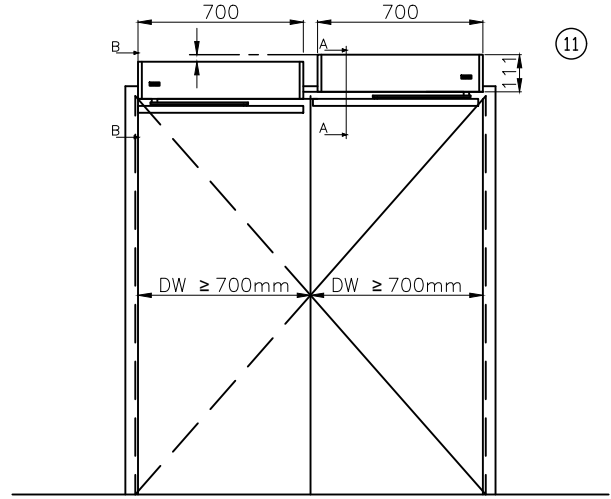

DW = Door width

UniSwing Solid Double push/pull  
(KONE USS-D-P-T)

DW = Door width

UniSwing Solid Double push/pull  
(KONE USS-D-P-T)

DW = Door width

UniSwing Solid Double push/pull  
(KONE USS-D-P-T)

DW = Door width

UniSwing Solid Double push/pull  
(KONE USS-D-P-T)

Name: OVERVIEW\_KONE\_USS\_D\_P\_T

Ordernumber: --

Page: 01

Projectie ISO-128

Date: 15-DEC-11

Scale: --

Drawn: --