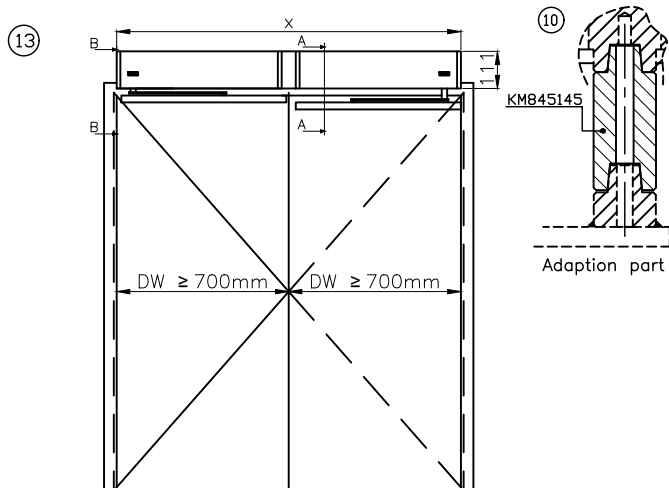

DW = Door width

UniSwing Solid Double push/pull  
(KONE USS-D-P-T)

DW = Door width

UniSwing Solid Double push/pull  
(KONE USS-D-P-T)

DW = Door width

UniSwing Solid Double push/pull  
(KONE USS-D-P-T)

DW = Door width

UniSwing Solid Double push/pull  
(KONE USS-D-P-T)

Name: OVERVIEW\_KONE\_USS\_D\_P\_T

Ordernumber: --

Page: 01

Projectie ISO-128

Date: 15-DEC-11

Scale: --

Drawn: --