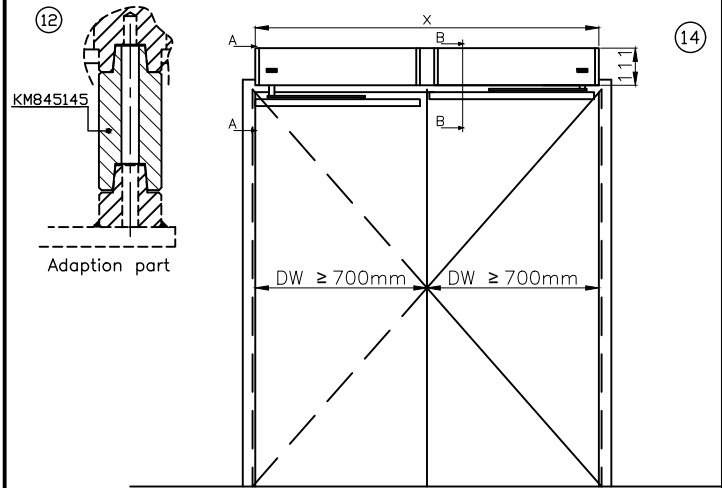

DW = Door width

UniSwing Solid Double push/pull  
(KONE USS-D-P-T)

DW = Door width

UniSwing Solid Double push/pull  
(KONE USS-D-P-T)

DW = Door width

UniSwing Solid Double push/pull  
(KONE USS-D-P-T)

DW = Door width

UniSwing Solid Double push/pull  
(KONE USS-D-P-T)

Name: OVERVIEW\_KONE\_USS\_D\_P\_T

Ordernumber: --

Page: 01

Projectie ISO-128

Date: 15-DEC-11

Scale: --

Drawn: --