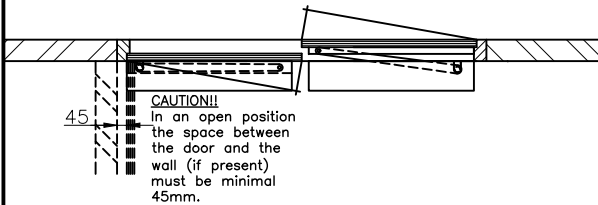

DW = Door width

UniSwing Solid Double push/pull  
(KONE USS-D-P-T)

DW = Door width

UniSwing Solid Double push/pull  
(KONE USS-D-P-T)

DW = Door width

UniSwing Solid Double push/pull  
(KONE USS-D-P-T)

DW = Door width

UniSwing Solid Double push/pull  
(KONE USS-D-P-T)

Name: OVERVIEW\_KONE\_USS\_D\_P\_T

Ordernumber: --

Page: 01

Projectie ISO-128

Date: 15-DEC-11

Scale: --

Drawn: --