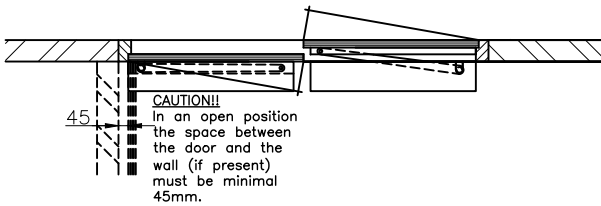

DW = Door width

UniSwing Solid Double push/pull  
(KONE USS-D-P-T)

DW = Door width

UniSwing Solid Double push/pull  
(KONE USS-D-P-T)

DW = Door width

UniSwing Solid Double push/pull  
(KONE USS-D-P-T)

DW = Door width

UniSwing Solid Double push/pull  
(KONE USS-D-P-T)

Name: OVERVIEW\_KONE\_USS\_D\_P\_T

Ordernumber: --

Page: 01

Projectie ISO-128

Date: 15-DEC-11

Scale: --

Drawn: --